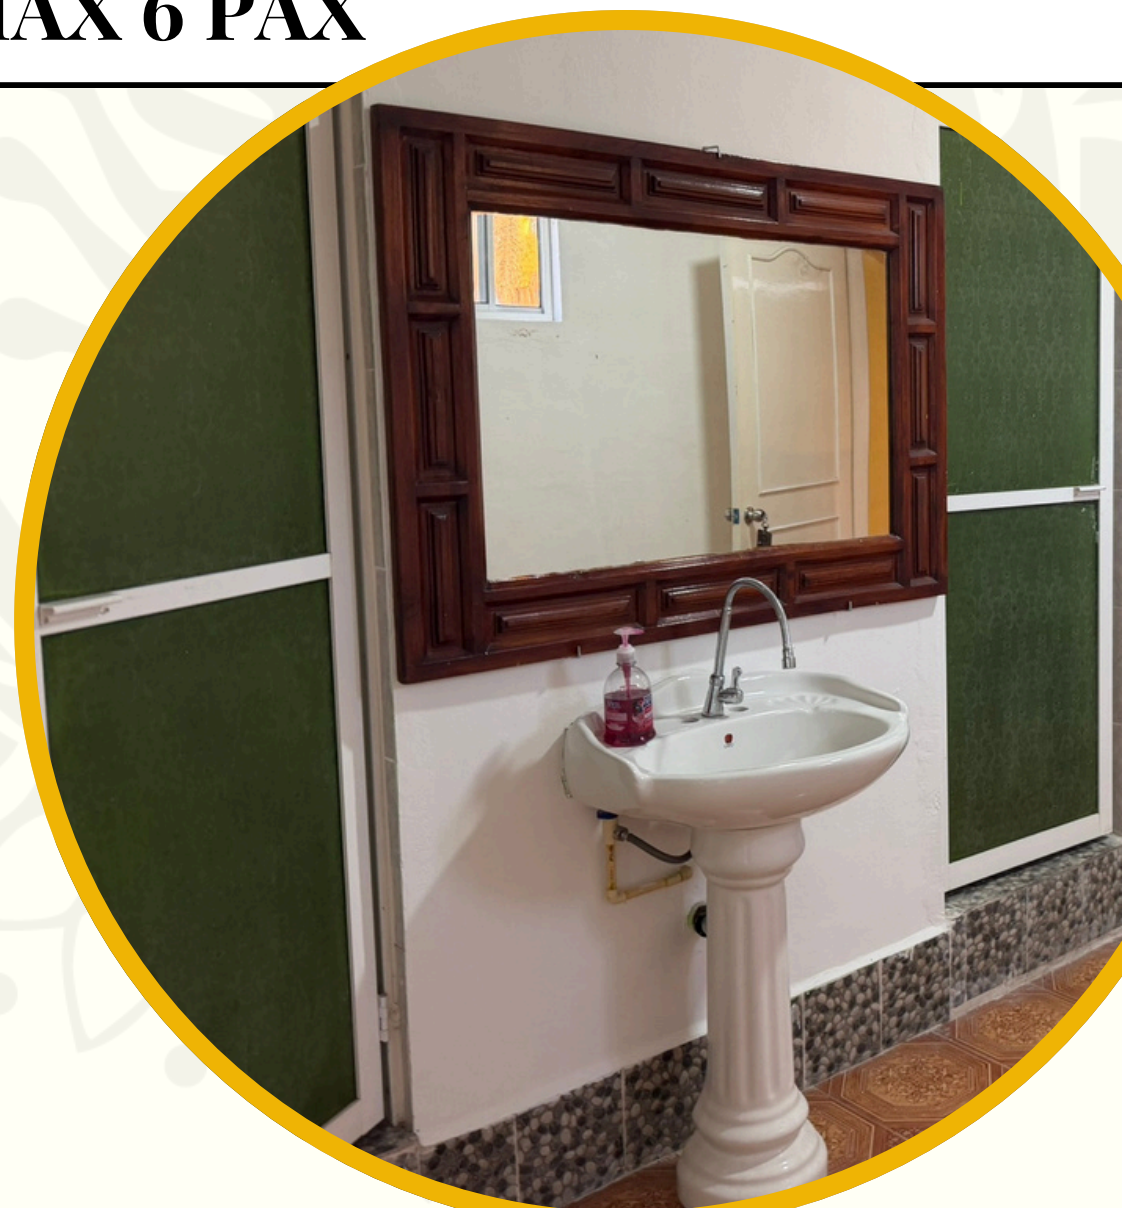

HABITACIONES

Hotel Mándala Jojutla

HABITACIÓN SENCILLA

Habitación con 1 cama matrimonial y baño privado, accesible y funcional para tu descanso

\$480 MXN POR NOCHE - MAX 2 PAX

WIFI EN TODAS
LAS ÁREAS

AIRE
ACONDICIONADO

FRIGOBAR

ESTACIONAMIENTO
CERRADO

HABITACIÓN KING

Habitación con 1 cama king size y baño privado, Mayor comodidad para parejas.

\$600 MXN POR NOCHE - MAX 2 PAX

WIFI EN TODAS
LAS ÁREAS

AIRE
ACONDICIONADO

FRIGOBAR

FRIGOBAR

ESTACIONAMIENTO CERRADO

HABITACIÓN TRIPLE

Habitación con 3 camas matrimoniales, smart tv y 2 baños completos, mayor espacio y confort.

\$1,140 MXN POR NOCHE - MAX 6 PAX

WIFI EN TODAS
LAS ÁREAS

AIRE
ACONDICIONADO

FRIGOBAR

ESTACIONAMIENTO
CERRADO

HABITACIÓN DOBLE

Habitación con 2 camas matrimoniales y baño privado, accesible y funcional para tu descanso

\$720 MXN POR NOCHE - MAX 2 PAX

WIFI EN TODAS LAS ÁREAS

AIRE ACONDICIONADO